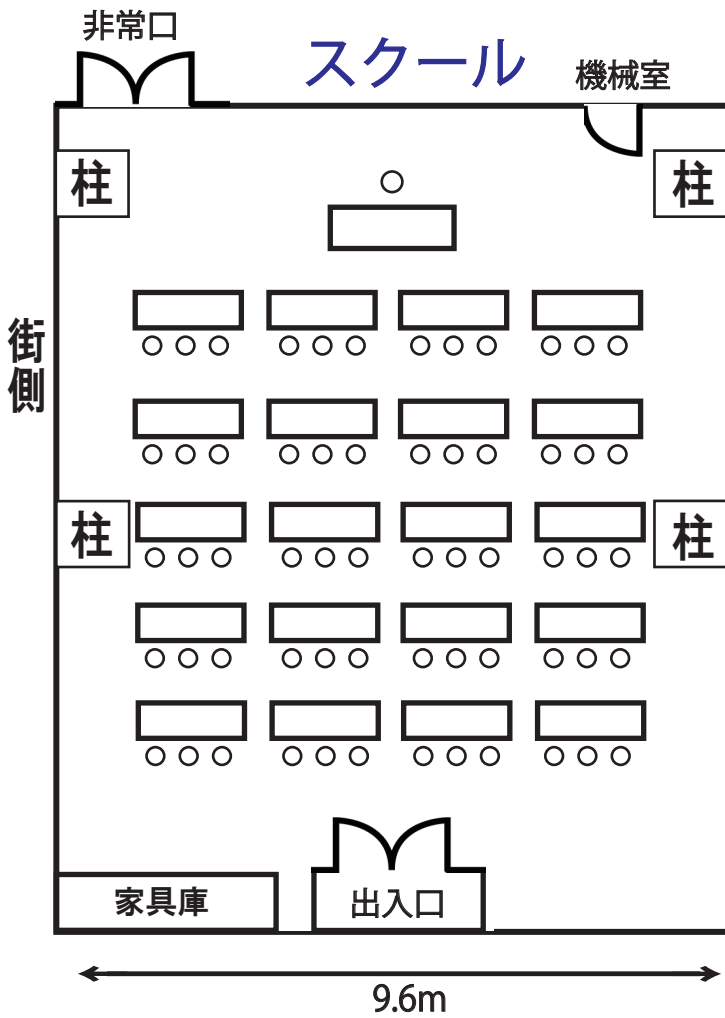

# 使用料金表

令和元年10月～ (単位：円/消費税込)

区分	面積	定員		使用料金 (貸出時間/9:00~21:00)					
		スクール	口の字	~4時間	5時間	6~8時間	9時間	10~12時間	
洋室 しらかみ	120㎡ (36坪)	※上段1テーブル3人掛け 下段1テーブル2人掛け	60名	42名	11,000	14,740	22,000	25,740	29,700
			40名	28名					

※図のテーブル・イスの数は設置可能な最大数です。