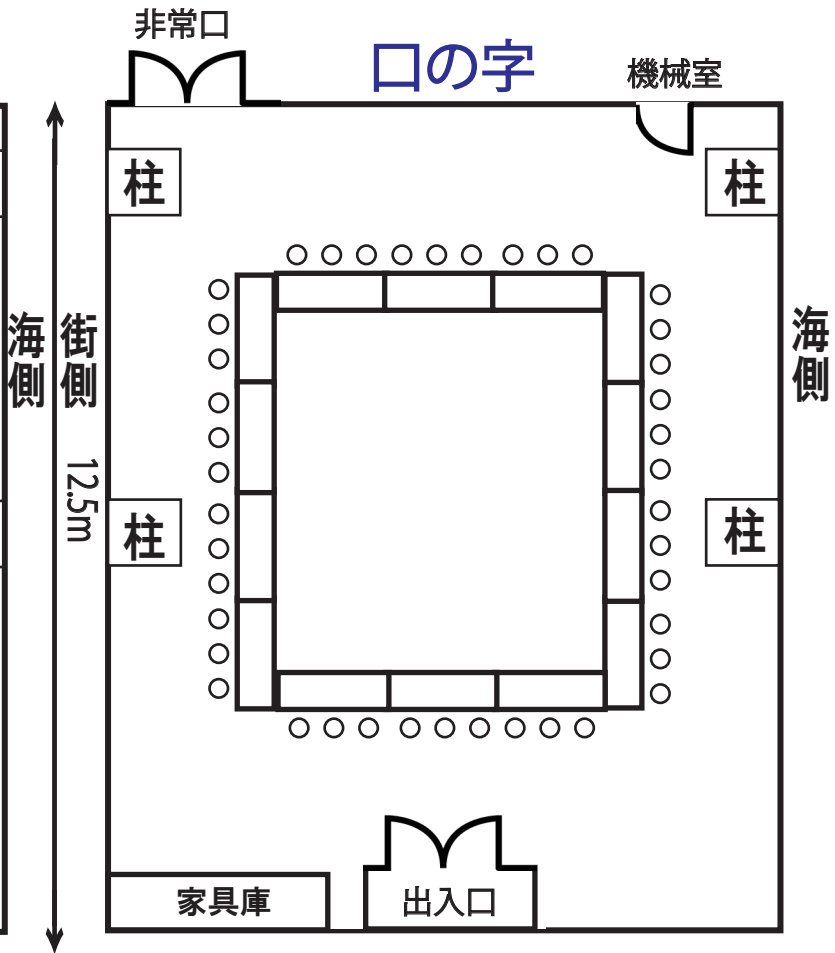

# 使用料金表

令和元年10月～ (単位：円/消費税込)

区分	面積	定員		使用料金 (貸出時間/9:00~21:00)					
		スクール	口の字	~4時間	5時間	6~8時間	9時間	10~12時間	
洋室 しらかみ	120㎡ (36坪)	※上段1テーブル3人掛け 下段1テーブル2人掛け	60名	42名	11,000	14,740	22,000	25,740	29,700
			40名	28名					

※図のテーブル・イスの数は設置可能な最大数です。